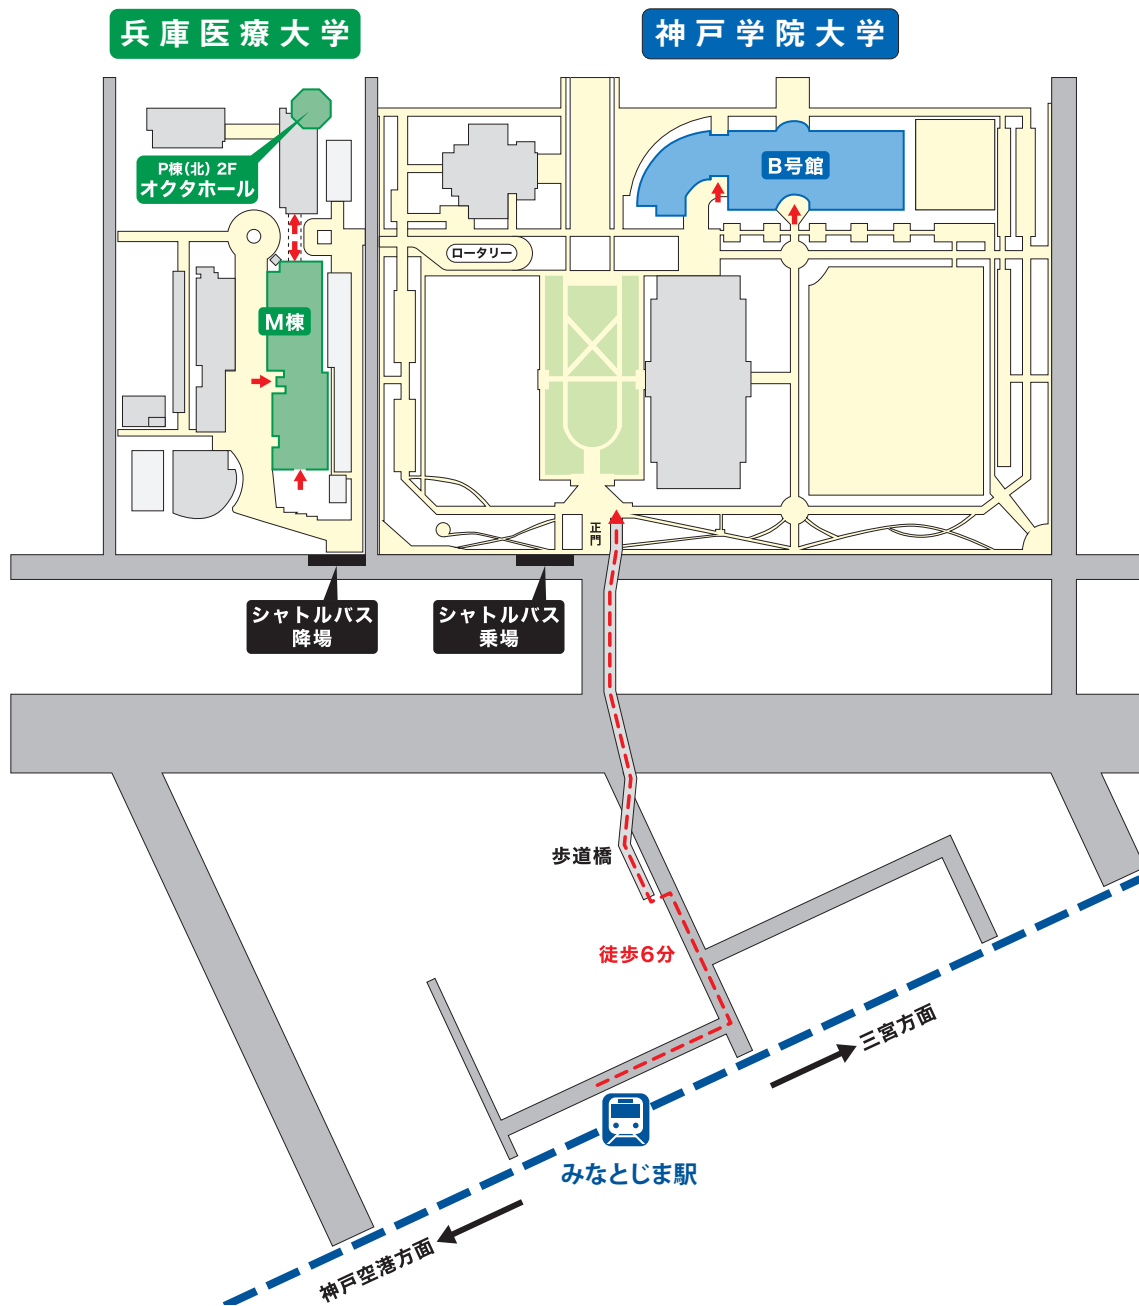

神戸学院大学・兵庫医療大学エリア

●年会専用シャトルバスのご案内

	ルート1 新神戸駅 → 20分 → 神戸学院大学	7:30~10:30	15分間隔で運行 (26日・27日のみ運行)
	ルート2 神戸市役所 → 20分 → 神戸学院大学	7:30~10:30	10分間隔で運行
	ルート3 神戸学院大学 → 10分 → デザイン・クリエイティブセンター神戸 → 5分 → 神戸サンボーホール	7:45~10:30	20分間隔で運行
		10:30~18:00	10分間隔で運行